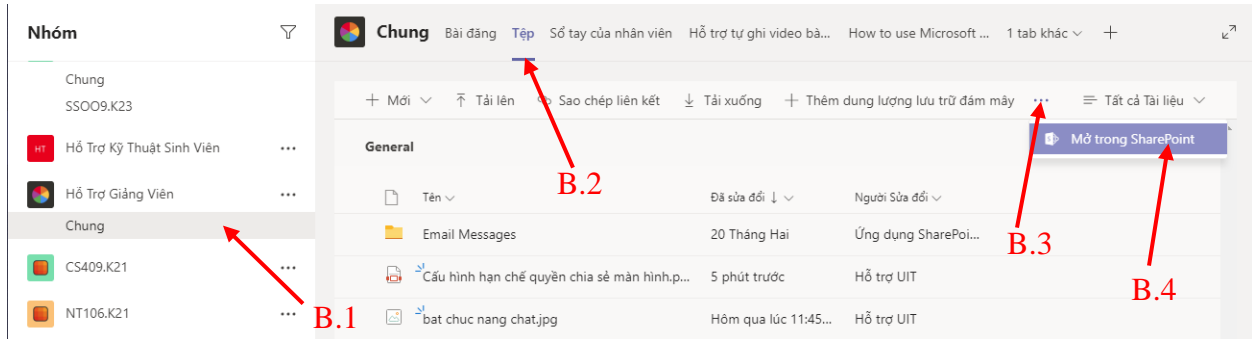

PHÂN QUYỀN CHIA SẺ FILE TRÊN MS.TEAMS

Thực hiện theo các bước trên hình

Chương trình sẽ chuyển đến trang web cấu hình, Có thể cần đăng nhập lại bằng tài khoản Microsoft 365 trên web.

Tiếp tục thực hiện các bước: