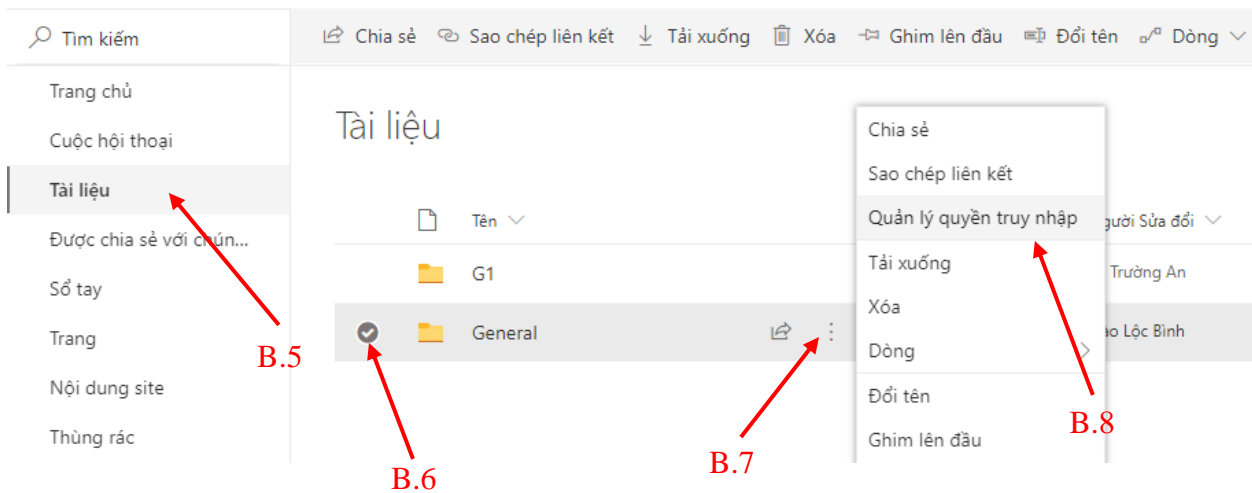

PHÂN QUYỀN CHIA SẺ FILE TRÊN MS.TEAMS

Thực hiện theo các bước trên hình

Chương trình sẽ chuyển đến trang web cấu hình, Có thể cần đăng nhập lại bằng tài khoản Microsoft 365 trên web.

Tiếp tục thực hiện các bước: